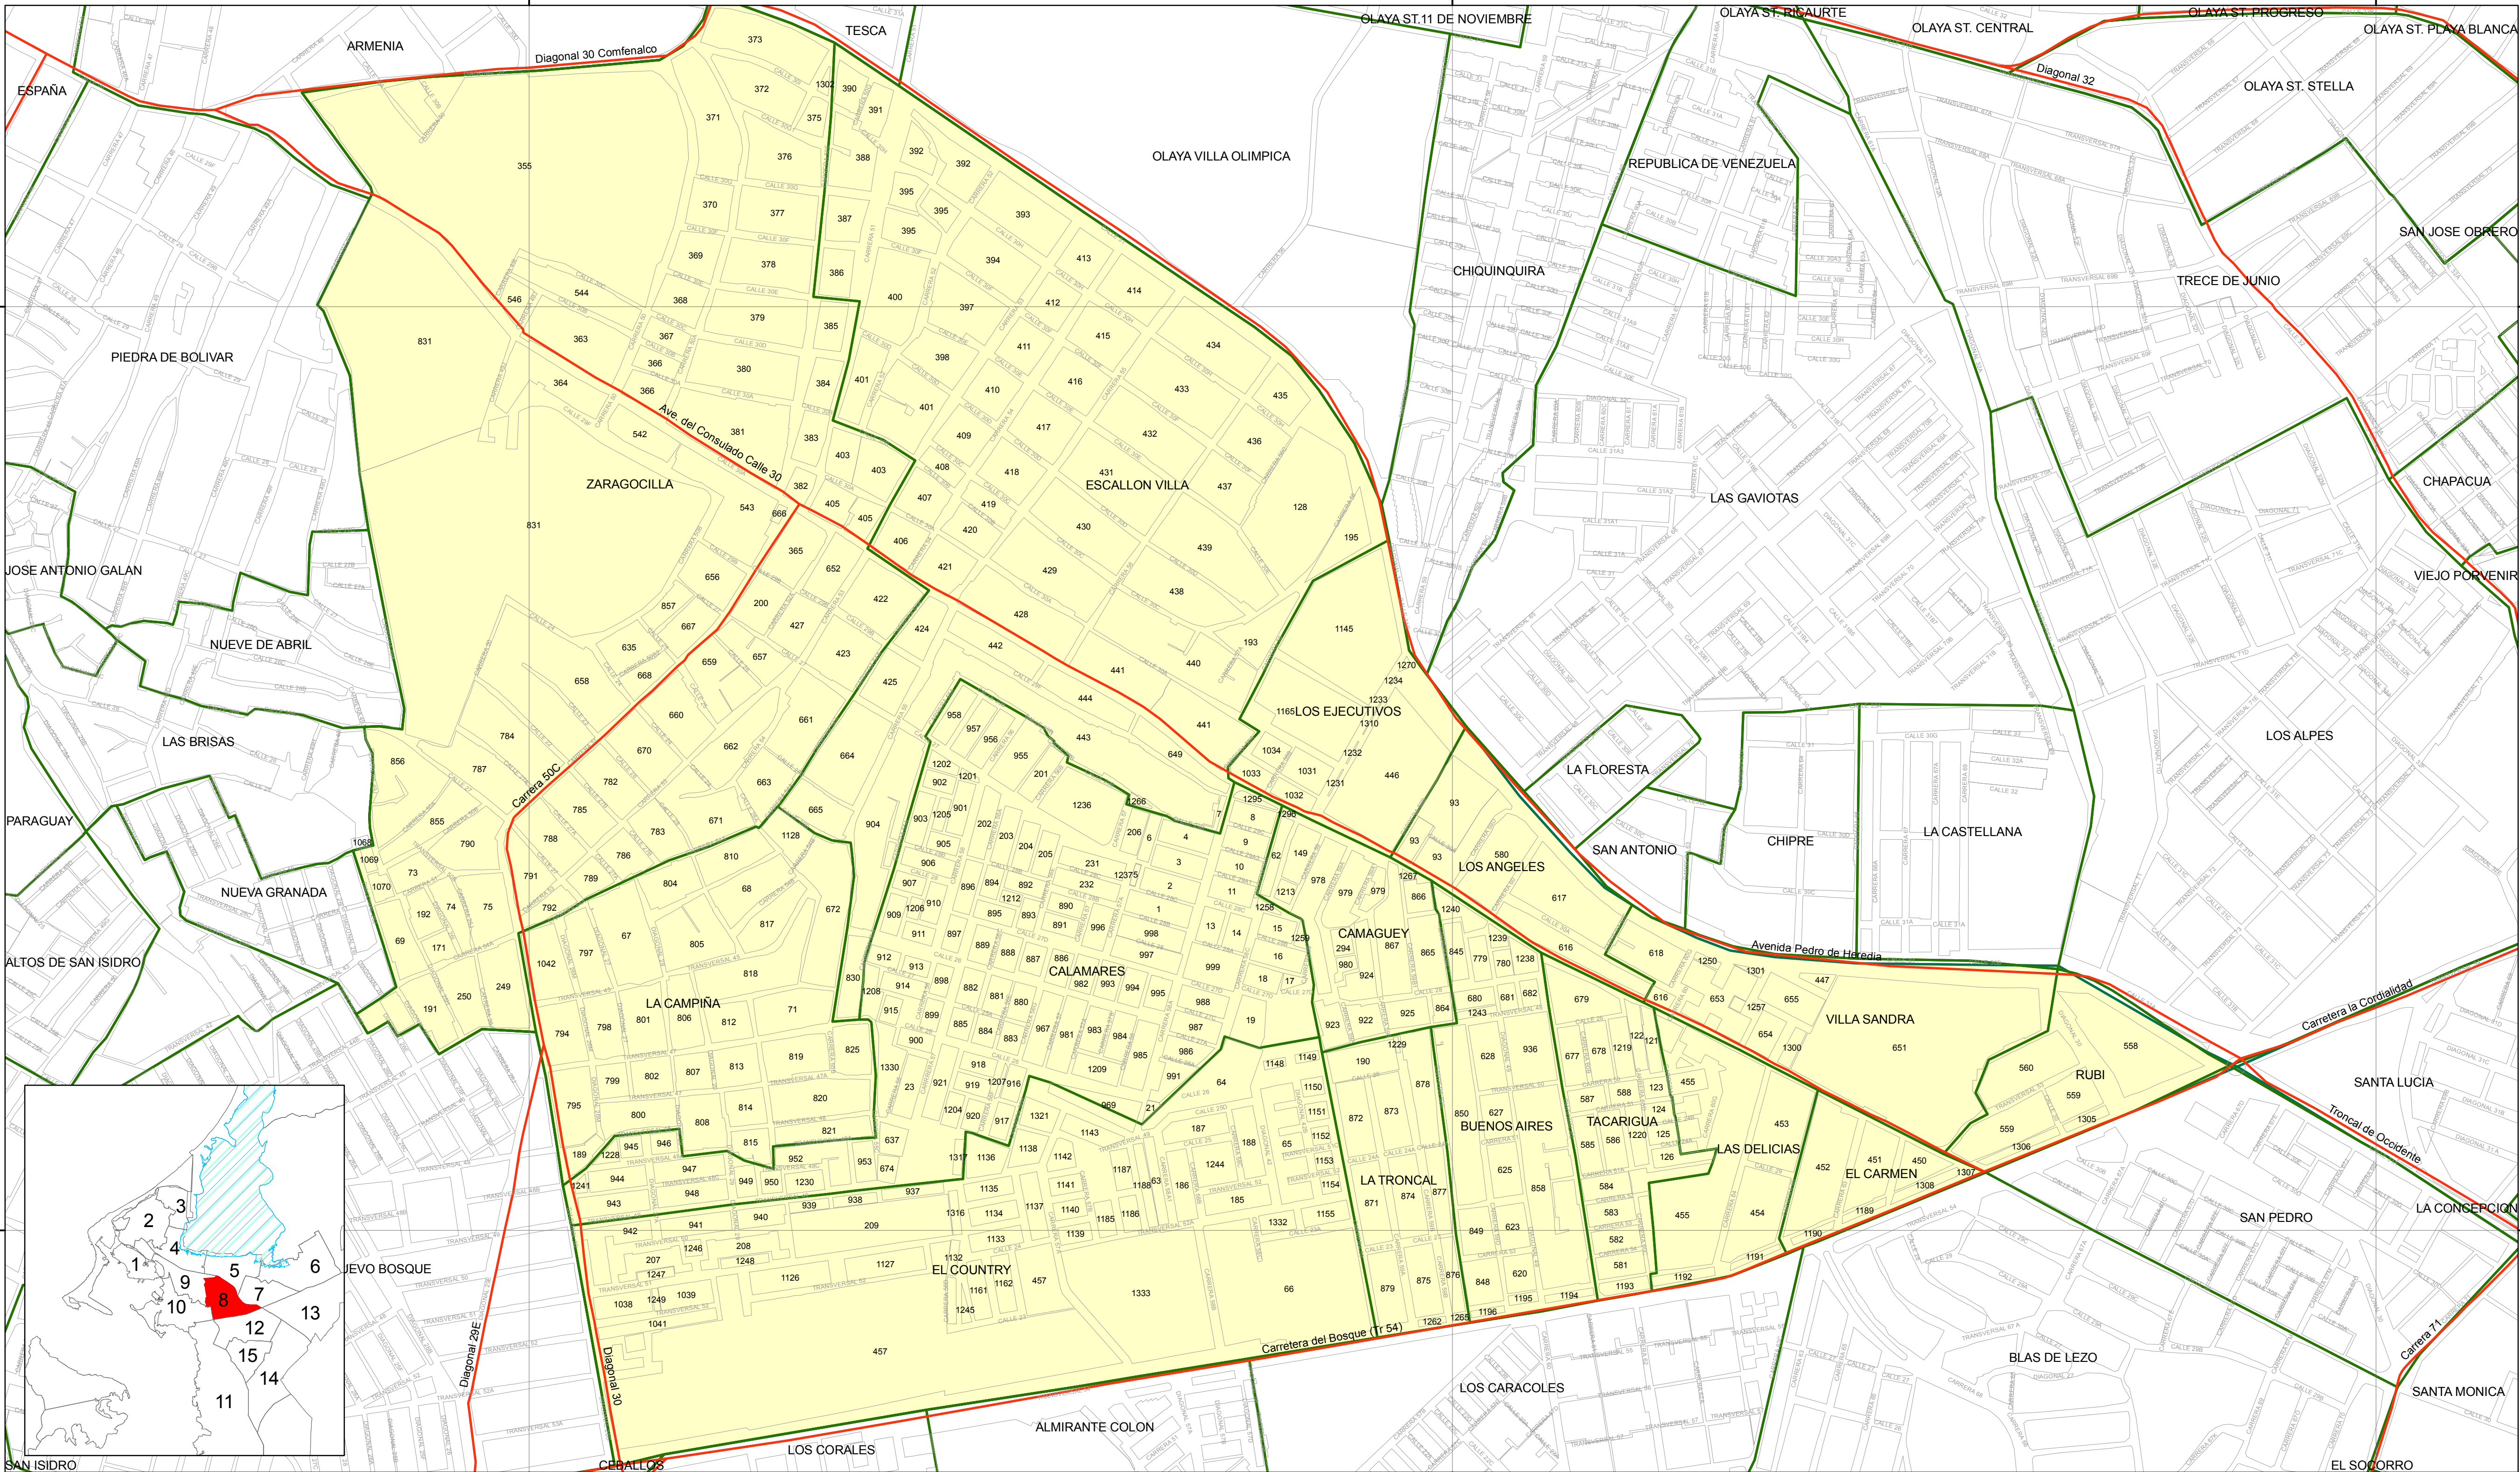

ALCALDIA MAYOR DE CARTAGENA DE INDIAS

SECRETARIA DE PLANEACION DISTRITAL

SISTEMAS DE INFORMACION GEOGRAFICA

SISTEMA DE INFORMACION GEOGRAFICO DEL DISTRITO DE CARTAGENA

UCG 8

UNIDADES COMUNERAS DE GOBIERNO DEL DISTRITO DE CARTAGENA DE INDIAS

Fuente Cartografía
CARTOGRAFIA IGAC 2010
Fuente Temática
OFICINA DE PLANEACION DISTRITAL
División Sistemas de Información S.I.G.

CONVENCIONES CARTOGRAFICAS

Área de estudio geotécnico
Área de mejoramiento
Área de protección propuesta

Superficies de agua
Canal_Doble
Canal_Sencillo
Drenaje_Doble
Laguna
Drenaje

División política
Predios
Manzanas
Barrios

DIVISION POLITICA DE CARTAGENA
Escala: VARIABLE
Fecha: 21/09/2012