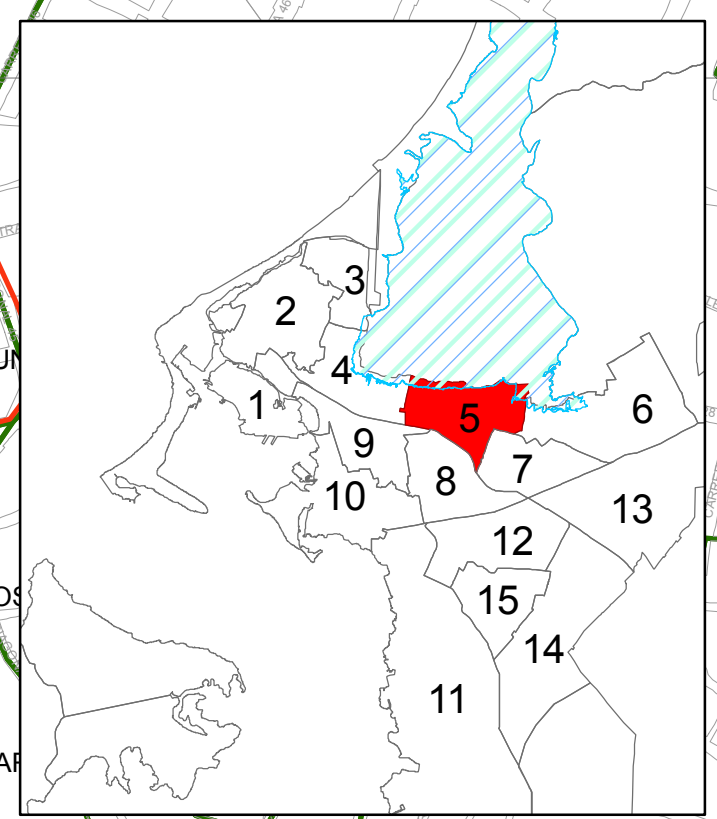

ALCALDIA MAYOR DE CARTAGENA DE INDIAS
SECRETARIA DE PLANEACION DISTRITAL
SISTEMAS DE INFORMACION GEOGRAFICA

SISTEMA DE INFORMACION GEOGRAFICO DEL DISTRITO DE CARTAGENA

UCG 5

Fuente Cartografía
CARTOGRAFIA IGAC 2010
Fuente Temática
OFICINA DE PLANEACION DISTRITAL
División Sistemas de Información
S.I.G.

CONVENCIONES CARTOGRAFICAS
Area de estudio geotécnico
- Canal_Doble
- Canal_Sencillo
- Drenaje_Doble
- Laguna
- Drenaje

Superficies de agua
- Canal_Doble
- Canal_Sencillo
- Drenaje_Doble
- Laguna
- Drenaje

División política
- Predios
- Manzanas
- Barrios

**UNIDADES COMUNERAS DE GOBIERNO
DEL DISTRITO DE CARTAGENA DE INDIAS**

**DIVISION POLITICA
DE CARTAGENA**
Escala: VARIABLE
Fecha: 21/09/2012