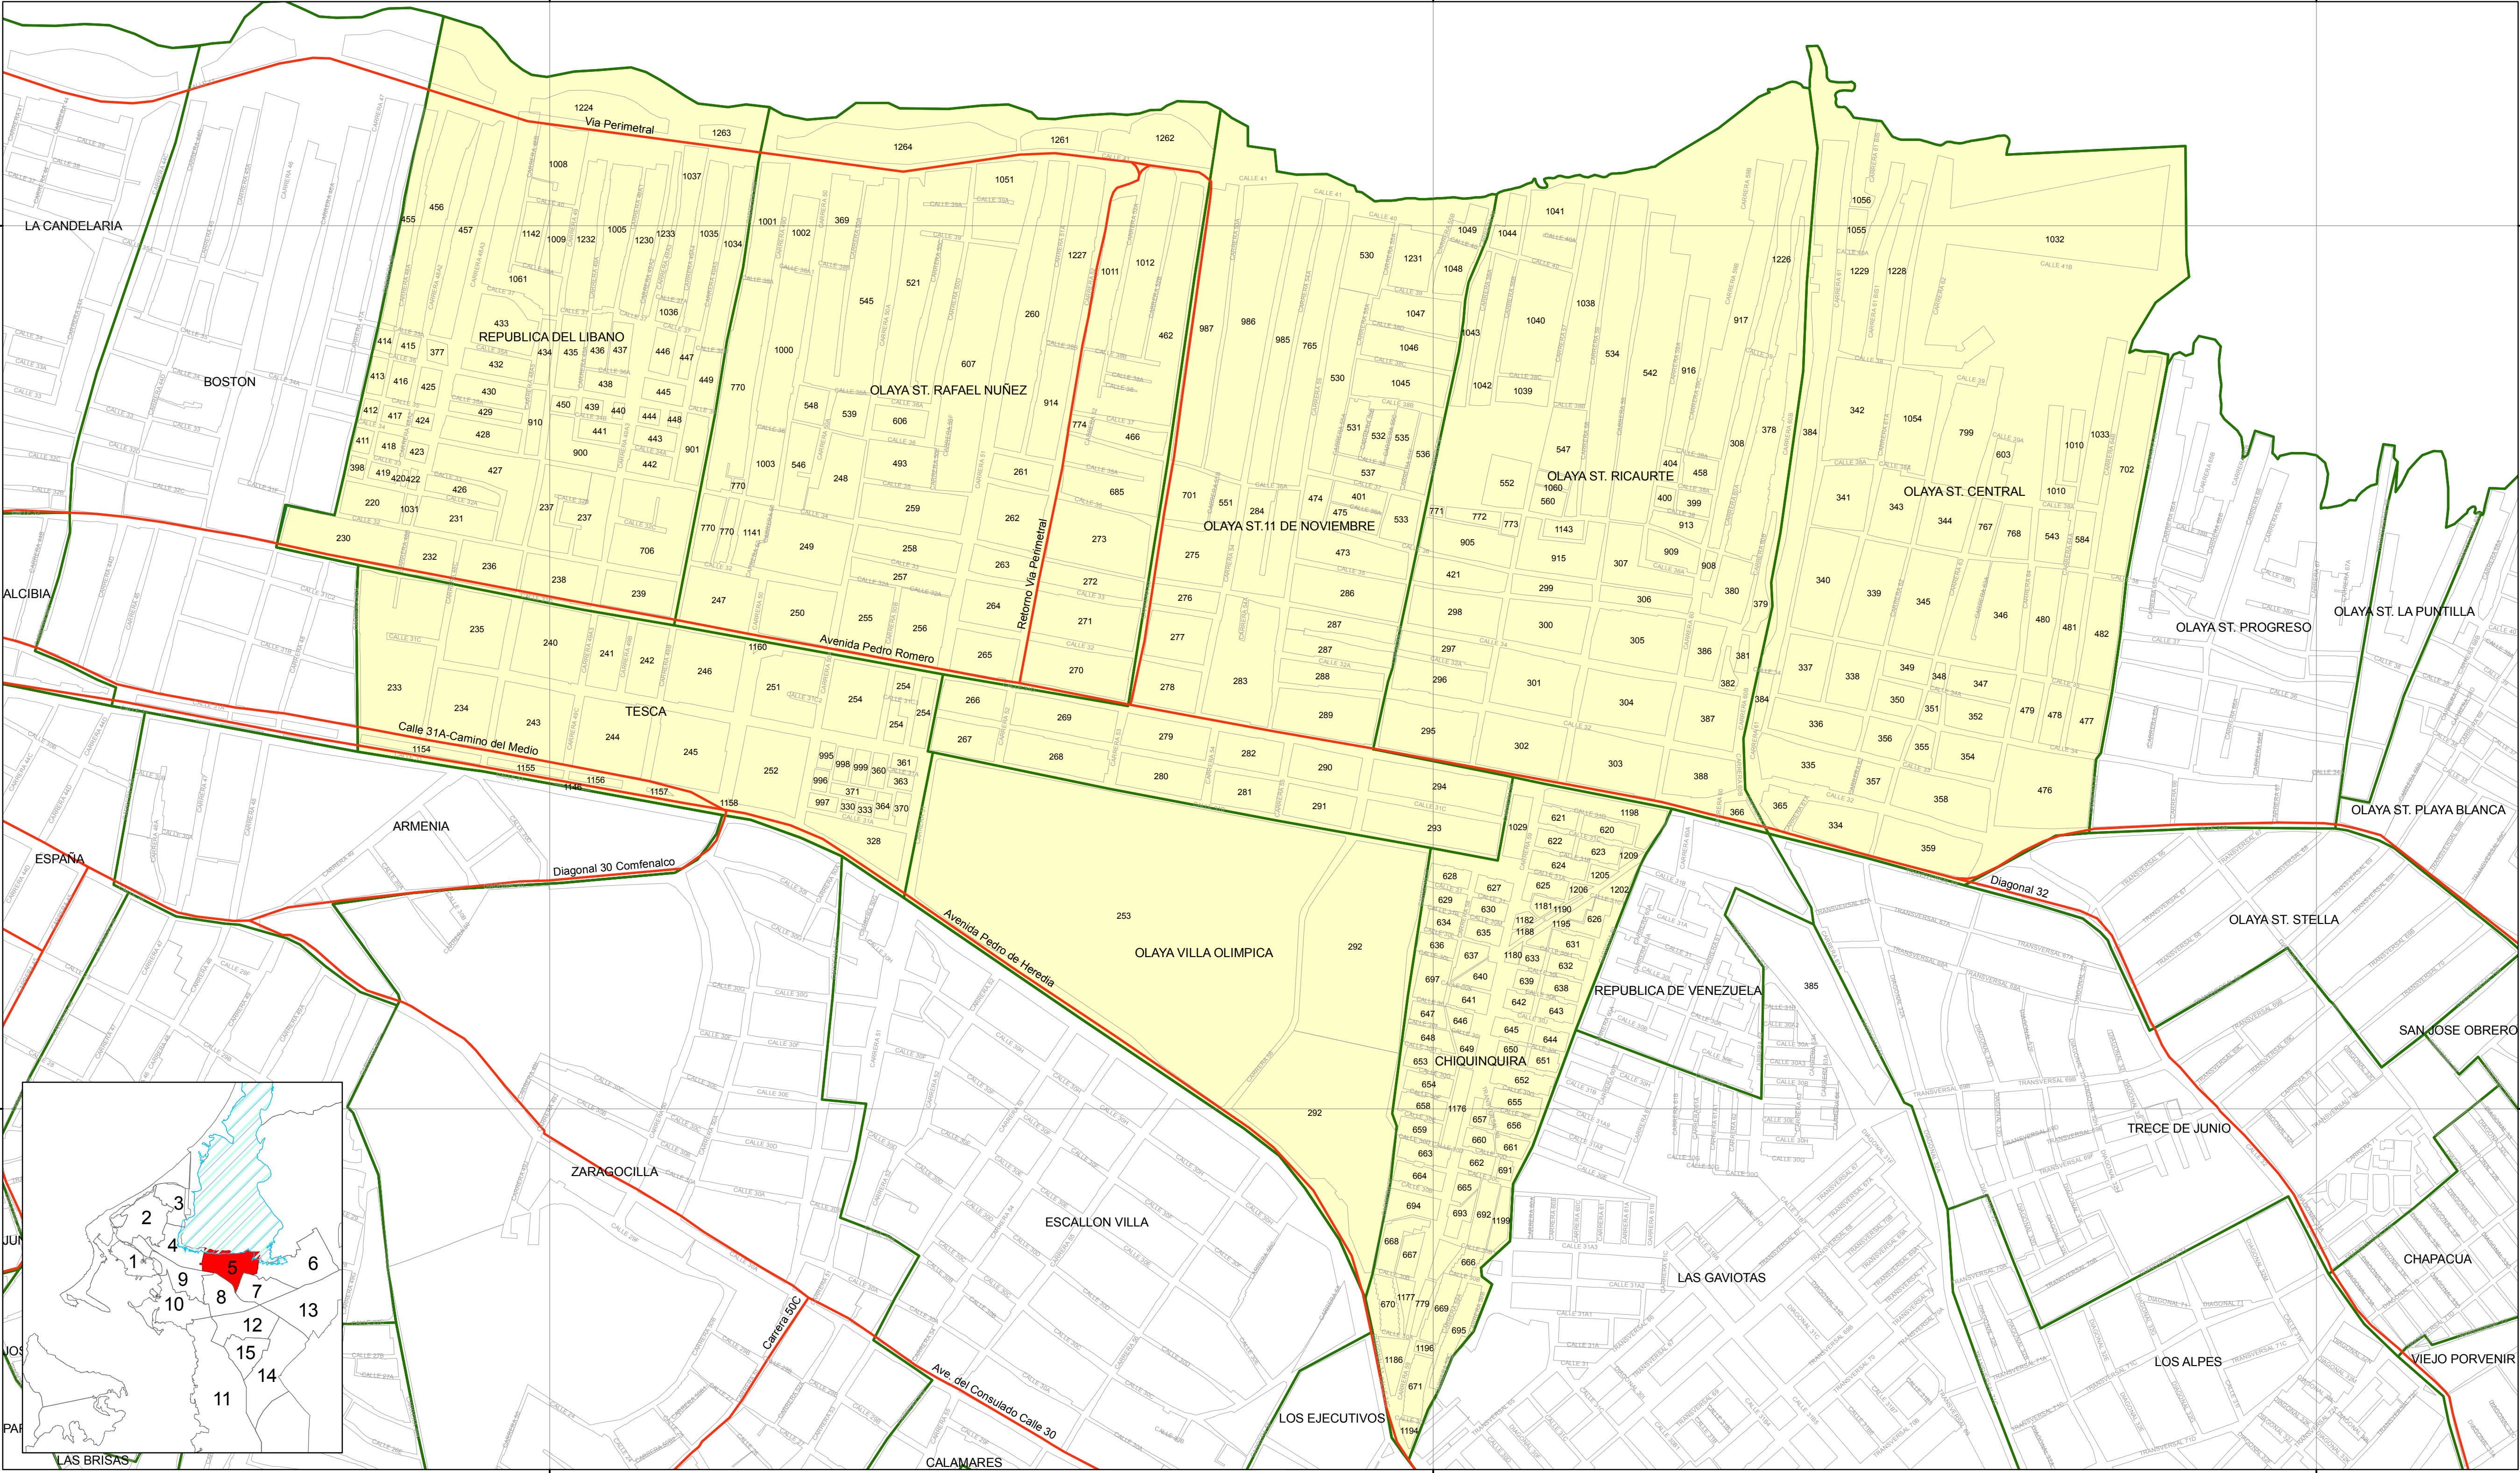

ALCALDIA MAYOR DE CARTAGENA DE INDIAS
SECRETARIA DE PLANEACION DISTRITAL
SISTEMAS DE INFORMACION GEOGRAFICA

SISTEMA DE INFORMACION GEOGRAFICO DEL DISTRITO DE CARTAGENA

UCG 5

Fuente Cartografía
CARTOGRAFIA IGAC 2010
Fuente Temática
OFICINA DE PLANEACION DISTRITAL
División Sistemas de Información
S.I.G.

CONVENCIONES CARTOGRAFICAS
Area de estudio geotécnico
- Canal_Doble
- Canal_Sencillo
- Drenaje_Doble
- Laguna
- Drenaje

Superficies de agua
- Canal_Doble
- Canal_Sencillo
- Drenaje_Doble
- Laguna
- Drenaje

División política
- Predios
- Manzanas
- Barrios

**UNIDADES COMUNERAS DE GOBIERNO
DEL DISTRITO DE CARTAGENA DE INDIAS**

**DIVISION POLITICA
DE CARTAGENA**
Escala: VARIABLE
Fecha: 21/09/2012