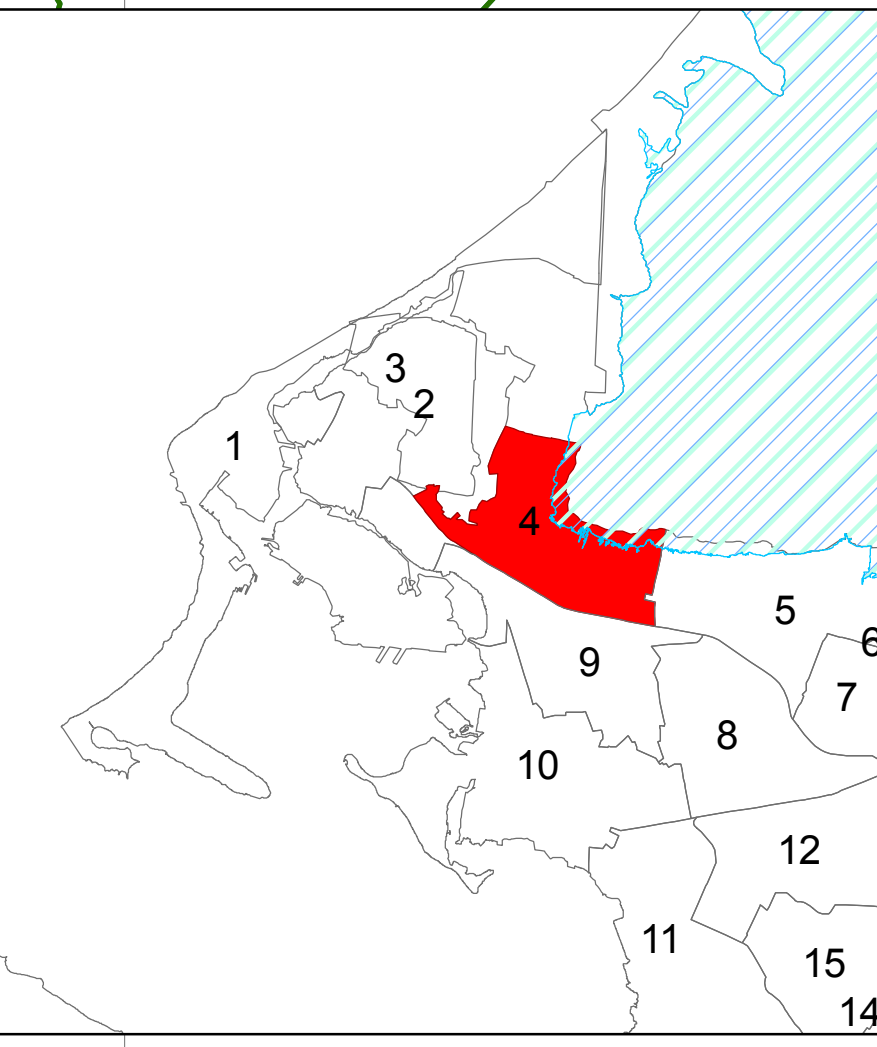

ALCALDIA MAYOR DE CARTAGENA DE INDIAS

SECRETARIA DE PLANEACION DISTRITAL

SISTEMAS DE INFORMACION GEOGRAFICA

SISTEMA DE INFORMACION GEOGRAFICO DEL DISTRITO DE CARTAGENA

UCG 4

Fuente Cartografía
CARTOGRAFIA IGAC 2010
Fuente Temática
OFICINA DE PLANEACION DISTRITAL
División Sistemas de Información
S.I.G.

CONVENCIONES CARTOGRAFICAS
Área de estudio geotécnico
Área de mejoramiento
Área de protección propuesta
División política
Predios
Manzanas
Barrios

UNIDADES COMUNERAS DE GOBIERNO DEL DISTRITO DE CARTAGENA DE INDIAS

EQUIPO SECRETARIA DE PLANEACION DISTRITAL
Ing. Gustavo Adolfo Imitola
Profesional especializado
Arq. Mayling Fonseca B.
Arq. Jaime Buelvas B.
SIG. Oscar F. Quintero

Campo Elías Terán Dix
Alcalde Mayor de Cartagena de Indias
Luis Antonio Cano Sedán
Secretario de Planeación Distrital

DIVISION POLITICA DE CARTAGENA
Escala: VARIABLE
Fecha: 21/09/2012