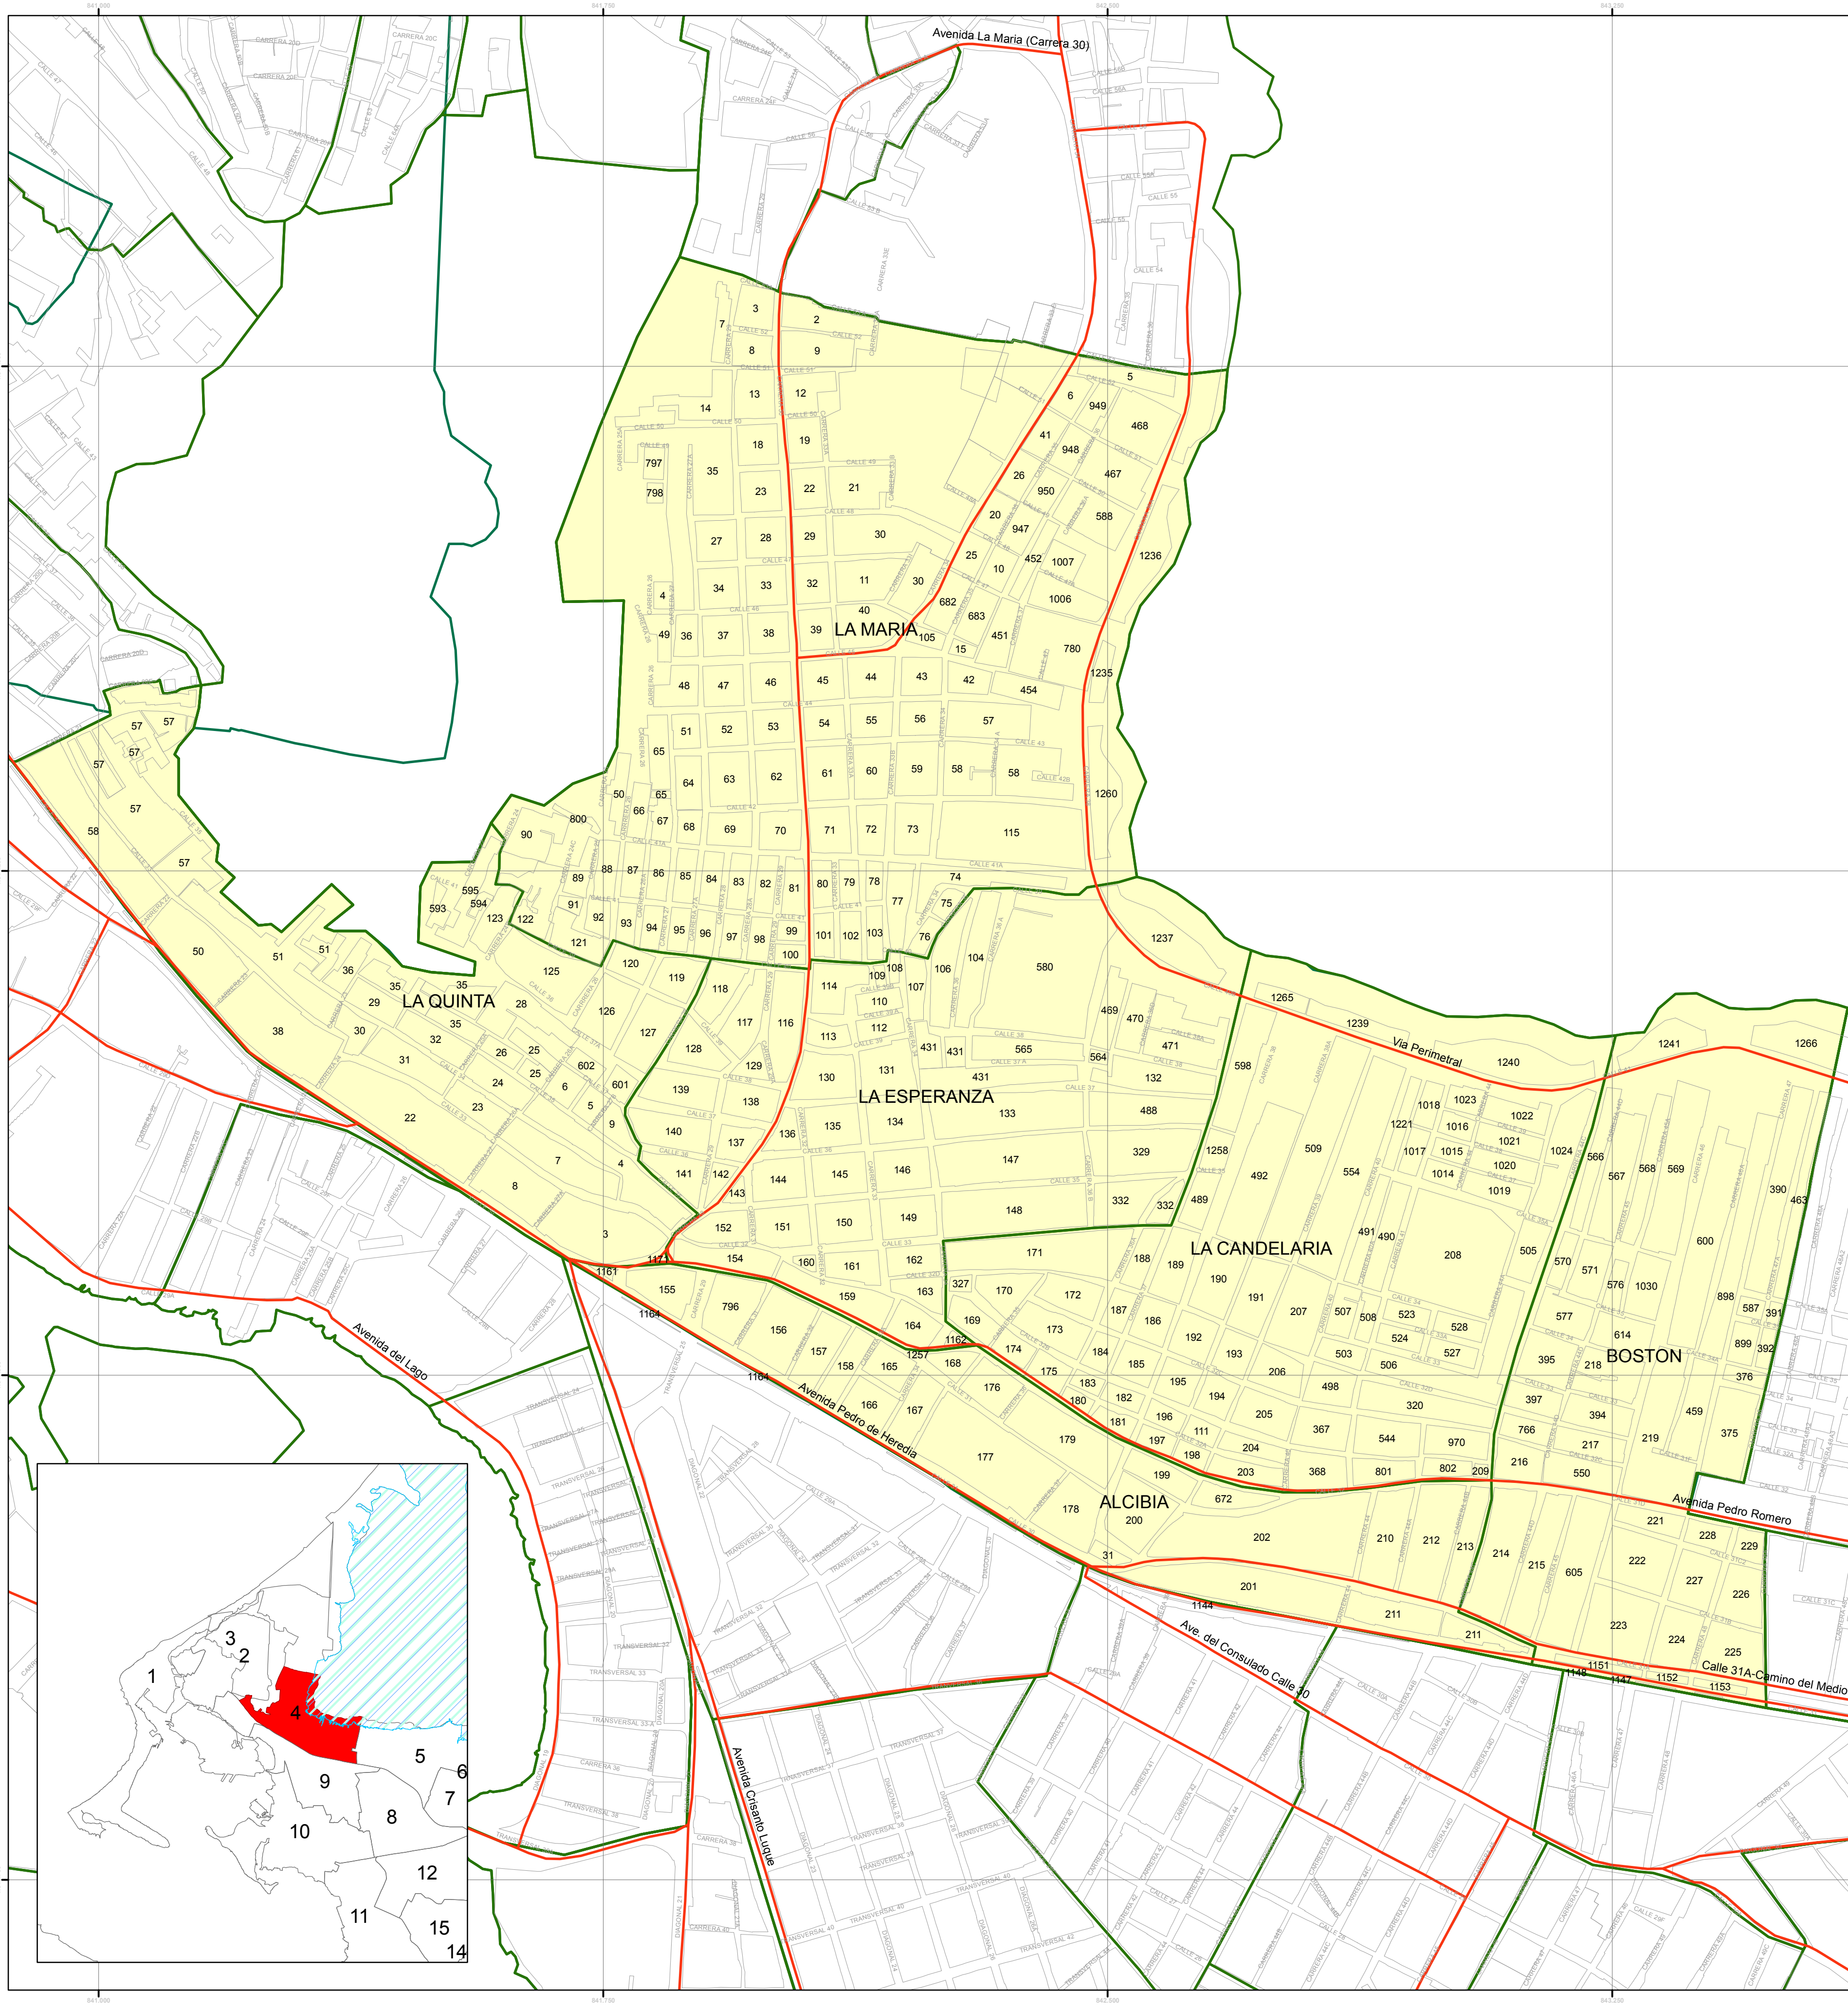

ALCALDIA MAYOR DE CARTAGENA DE INDIAS

SECRETARIA DE PLANEACION DISTRITAL

SISTEMAS DE INFORMACION GEOGRAFICA

SISTEMA DE INFORMACION GEOGRAFICO DEL DISTRITO DE CARTAGENA

UCG 4

Fuente Cartografía
CARTOGRAFIA IGAC 2010
Fuente Temática
OFICINA DE PLANEACION DISTRITAL
División Sistemas de Información
S.I.G.

CONVENCIONES CARTOGRAFICAS
Área de estudio geotécnico
Área de mejoramiento
Área de protección propuesta
División política
Predios
Manzanas
Barrios

UNIDADES COMUNERAS DE GOBIERNO DEL DISTRITO DE CARTAGENA DE INDIAS

EQUIPO SECRETARIA DE PLANEACION DISTRITAL
Ing. Gustavo Adolfo Imitola
Profesional especializado
Arq. Mayling Fonseca B.
Arq. Jaime Buelvas B.
SIG. Oscar F. Quintero

Campo Elías Terán Dix
Alcalde Mayor de Cartagena de Indias
Luis Antonio Cano Sedán
Secretario de Planeación Distrital

DIVISION POLITICA DE CARTAGENA
Escala: VARIABLE
Fecha: 21/09/2012