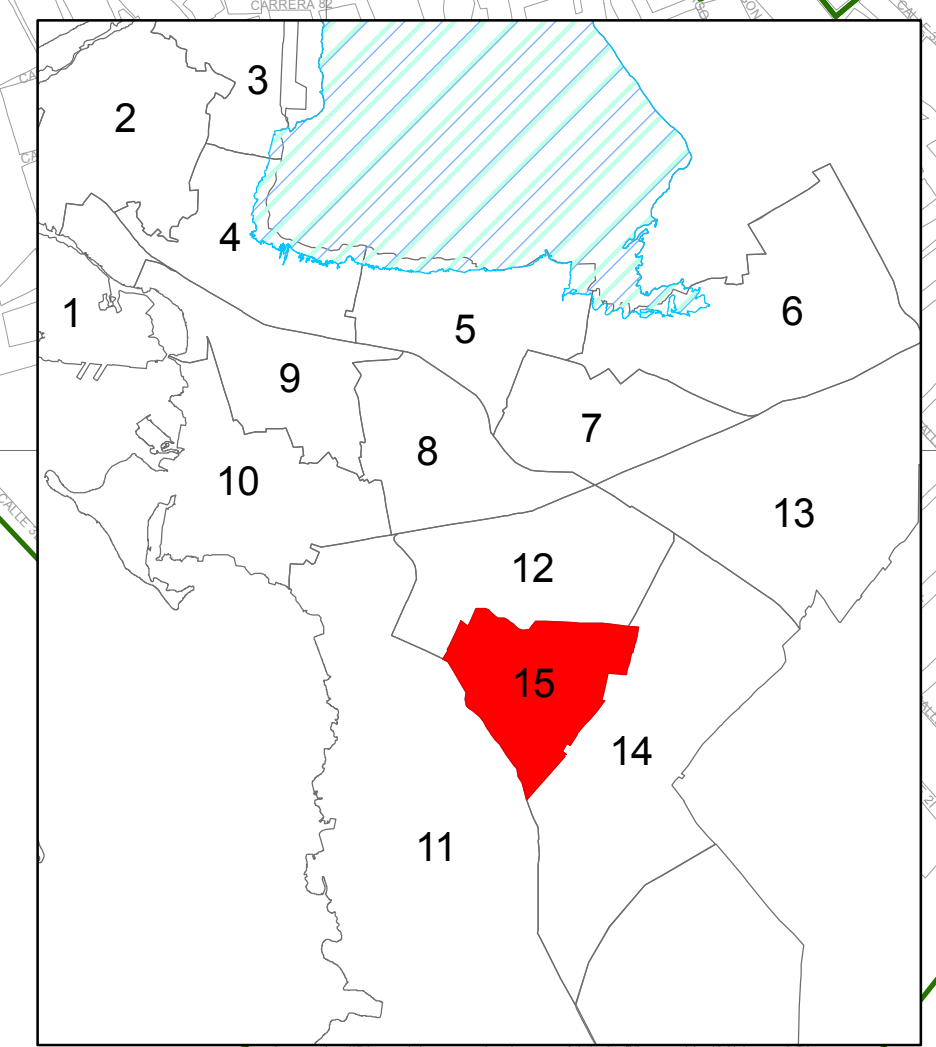

ALCALDIA MAYOR DE CARTAGENA DE INDIAS

SECRETARIA DE PLANEACION DISTRITAL

SISTEMAS DE INFORMACION GEOGRAFICA

SISTEMA DE INFORMACION GEOGRAFICO DEL DISTRITO DE CARTAGENA

UCG 15

Fuente Cartografía
CARTOGRAFIA IGAC 2010
 Fuente Temática
OFICINA DE PLANEACION DISTRITAL
 División Sistemas de Información
 S.I.G.

CONVENCIONES CARTOGRAFICAS

Área de estudio geotécnico	Superficies de agua
Área de mejoramiento	Canal_Doble
Área de protección propuesta	Canal_Sencillo
División política	Drenaje_Doble
Predios	Laguna
Manzanas	Drenaje
Barrios	

Campo Elías Terán Dix
 Alcalde Mayor de Cartagena de Indias

Luis Antonio Cano Sedán
 Secretario de Planeación Distrital

DIVISION POLITICA DE CARTAGENA

 Escala: VARIABLE
 Fecha: 21/09/2012