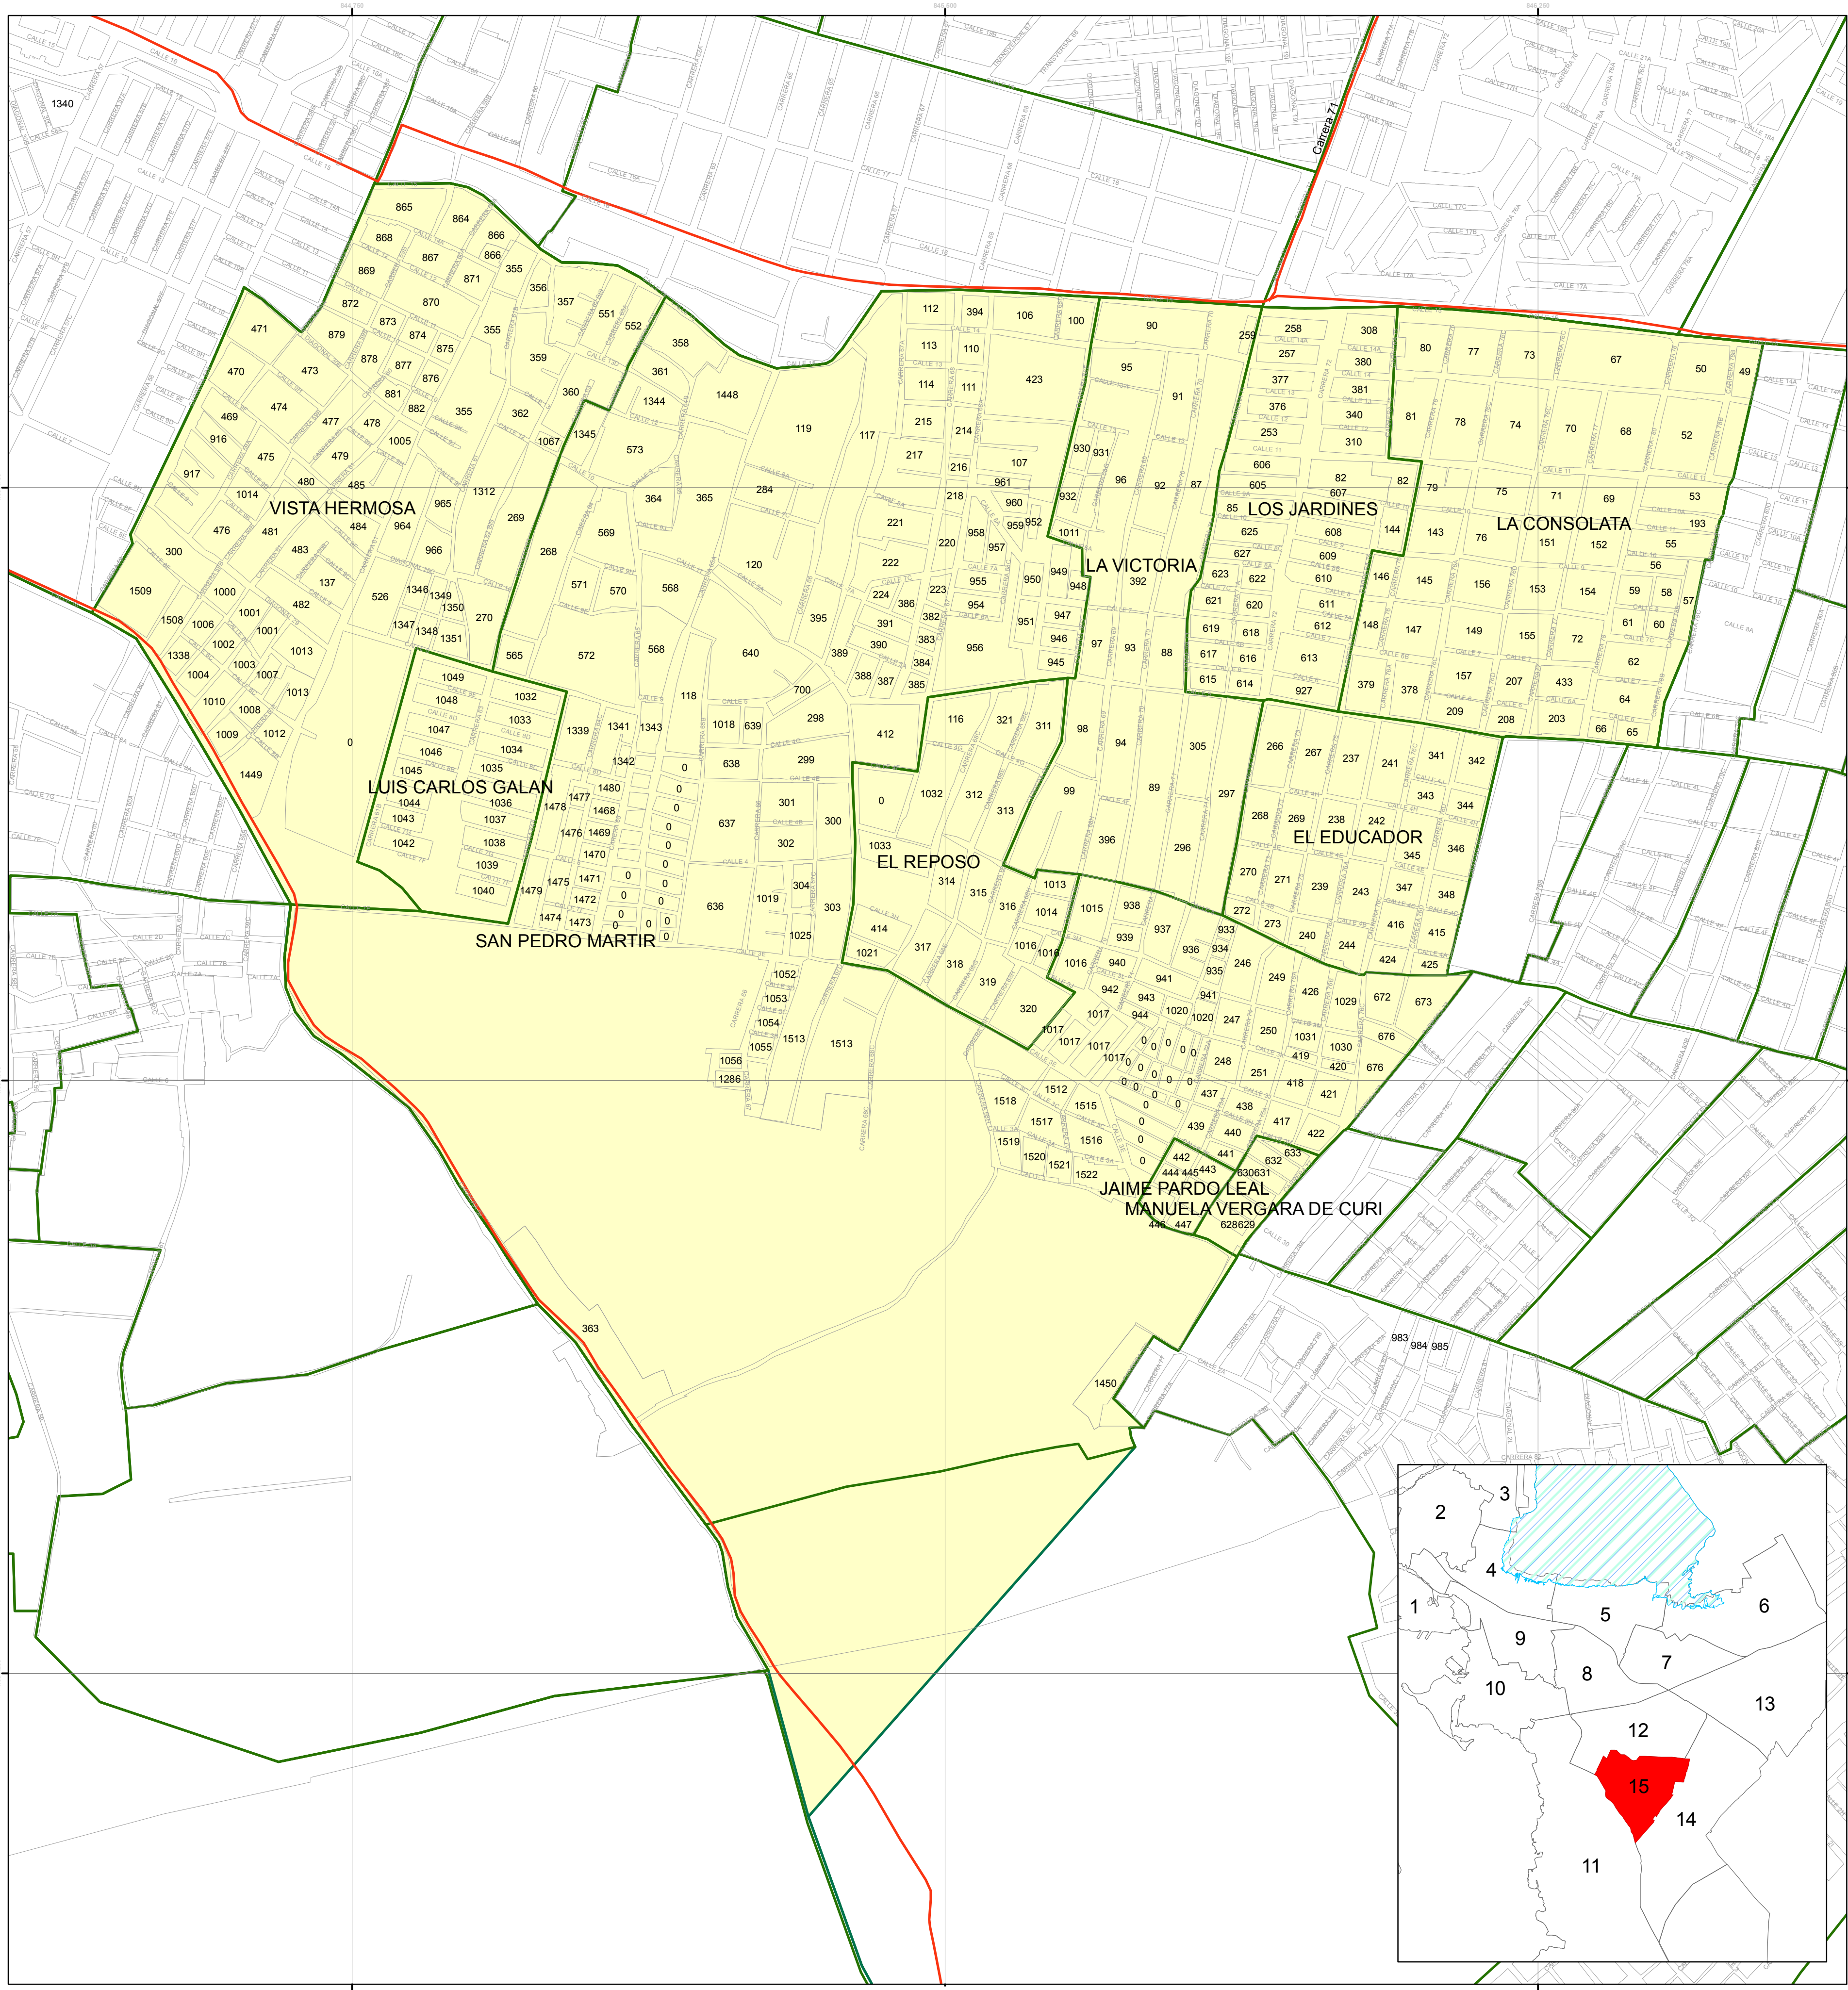

ALCALDIA MAYOR DE CARTAGENA DE INDIAS

SECRETARIA DE PLANEACION DISTRITAL

SISTEMAS DE INFORMACION GEOGRAFICA

SISTEMA DE INFORMACION GEOGRAFICO DEL DISTRITO DE CARTAGENA

UCG 15

Fuente Cartografía
CARTOGRAFIA IGAC 2010
 Fuente Temática
OFICINA DE PLANEACION DISTRITAL
 División Sistemas de Información
 S.I.G.

CONVENCIONES CARTOGRAFICAS

Área de estudio geotécnico	Superficies de agua
Área de mejoramiento	Canal_Doble
Área de protección propuesta	Canal_Sencillo
División política	Drenaje_Doble
Predios	Laguna
Manzanas	Drenaje
Barrios	